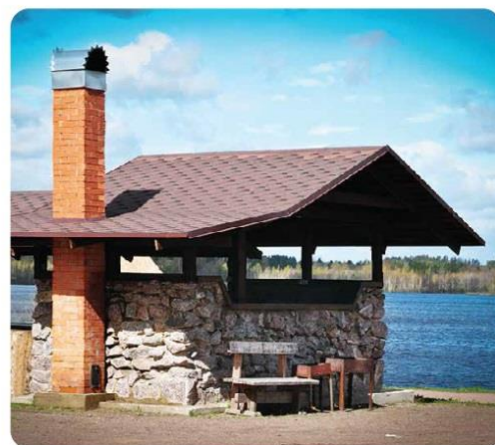

БАЗА ОТДЫХА • ФОРЕЛЕВОЕ ХОЗЯЙСТВО
БОРОДИНСКОЕ

**Стоимость аренды коттеджей
на новогодние праздники**

Расчетное время: заезд с 18:00, выезд до 16:00

Гостевой дом	"Пакет Новогодний" 4 дня/3 ночи с 31.12.18 по 03.01.19 с 30.12.18 по 02.01.19	"Пакет Рождественский" 5 дней/4 ночи с 03.01.19 по 07.01.19 с 04.01.19 по 08.01.19
Ласточкино гнездо (2ч)	29 100	19 300
Дом грибника (2ч)	29 100	19 300
Медовый дом/Лесная сказка (4ч)	42 900	29 600
Радужный/Черничный/Ягодный (4ч)	42 900	35 200
Дом рыбака (6 ч)	23 700	21 400
Дом лесника (6 ч +2)	66 300	48 000
Фермерский дом (8ч + 2)	90 000	63 000
Дом на скале (12ч)	106 200	69 000
Дом охотника (18ч)	125 100	80 000
Капитанская дача (12ч)	138 000	85 000