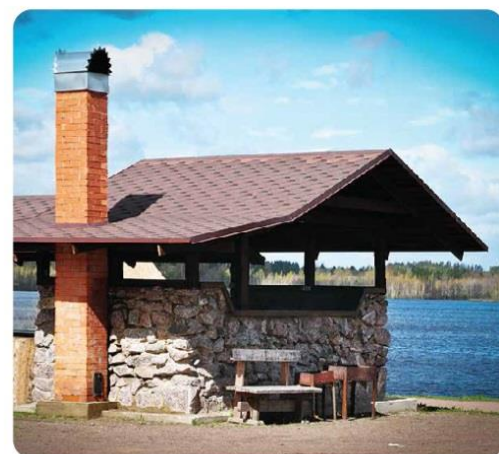

БАЗА ОТДЫХА • ФОРЕЛЕВОЕ ХОЗЯЙСТВО  
**БОРОДИНСКОЕ**

Стоимость аренды коттеджей

(Цены действительны с 01.06.18 по 31.07.18 кроме праздничных дней)

Расчетное время: заезд с 18:00, выезд до 16:00

Категория коттеджа	Будние (1 будний день)	Пакет выходного дня (пт - вс)	Выходной день (сутки, пт-вс)
Ласточкино гнездо (2 мест.)	4 500 руб.	11 800 руб.	Цены выходного дня на данные коттеджи не распространяются. Сдаются только пакетом
Дом грибника (2 мест.)	3 900 руб.	11 800 руб.	
Лесная сказка /Медовый дом (4 мест.)	6 300 руб.	17 600 руб.	
Радужный/Черничный, Ягодный (4 мест.)	6 900 руб.	18 800 руб.	
Дом рыбака (6 мест.)	3 600 руб.	16 000 руб.	
Дом лесника (8 мест.)	6 950 руб.	25 100 руб.	13 100 руб.
Фермерский дом (10 мест.)	7 400 руб.	22 900 руб.	12 700 руб.
Дом на скале (12 мест.)	11 100 руб.	34 300 руб.	19 000 руб.
Капитанская дача (12 мест.)	<b>Коттедж закрыт на реконструкцию</b>		
Дом охотника (18 мест.)	16 600 руб.	41 100 руб.	22 800 руб.